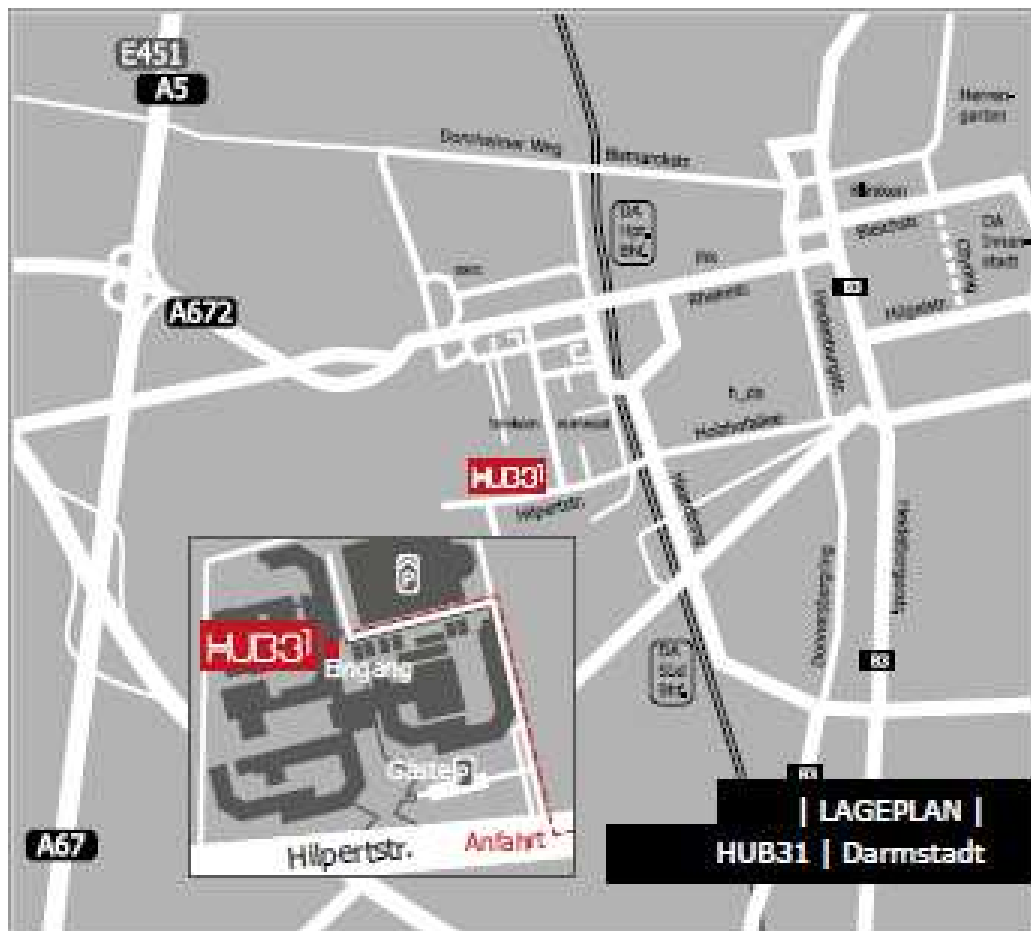

## WEGEBESCHREIBUNG zum HUB 31

Das HUB 31 erreichen Sie vom Hauptbahnhof aus mit dem K-Bus in Richtung Kleystraße. Ihr Ausstieg ist die Haltestelle Hilpertstraße. Direkt hinter Ihnen befindet sich der Haupteingang des Gebäudes Hilpertstraße 31.

Da im Gebäude noch Umbauarbeiten getätigt werden, befindet sich der Eingang zum HUB 31 auf der anderen Gebäudeseite. Gehen Sie rechts um das Gebäude herum.

Zu Fuß oder mit dem Auto biegen Sie von der Hilpertstraße kommend direkt nach dem Tagungshotel Commundo in die Einfahrt des Bürokomplexes in der Hilpertstraße 31. Durchfahren Sie die offene Schranke. Vor dem Parkhaus biegen Sie links ab.